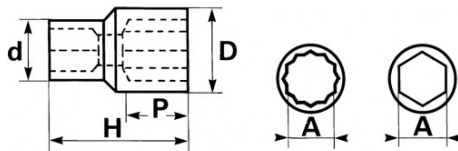

Niet-contractuele foto's en teksten. Niet op de openbare weg gooien. Document gegenereerd op 2024-05-04 05:57:37

SPECIFIEKE GEGEVENS

Omschrijving	DOP 12-KANT 3/4" VAN 1"1/16
Handelsreferentie	C-1"1/16
Gewicht (g)	180
H (mm)	54
d (mm)	35
D (mm)	38.5
P (mm)	25
A"	1"1/16
Garantie	O